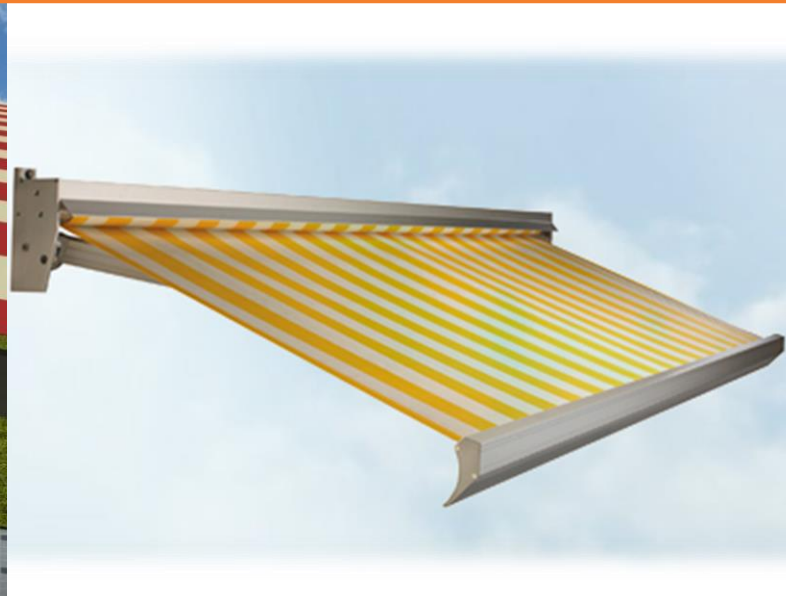

Knikarmterrasschermb PB Blanes

Het knikarmschermb, de PB Blanes is een “strak” model zonwering. Dit scherm heeft standaard montagesteunen met een inhaaksysteem, maar heeft ook plafondsteunen. Deze plafondsteunen zijn bijvoorbeeld geschikt bij montage onder een balkonvloer. Ook verlengde kapsteunen zijn bij de PB Blanes toepasbaar. Deze kunt u gebruiken bij montage op een aanbouw, u kunt hiermee uw montageophangpunten in lagere stabielere metsellagen aanbrengen. U zult bij de PB Blanes standaard een montagesetje met CE-bouten van ons ontvangen.

Knikarmen

Gemaakt van aluminium koker profielen waarin sterke veren de dubbele kabels op spanning houden. Alle toegepaste bout-, moer, of assen zijn gemaakt van roest vrij staal.

Doeken

Er kan een keuze worden gemaakt uit 17 doeksoorten, deze geselecteerde doeken zijn de meest verkochte doeksoorten. Het doek is 100% acryl geweven en heeft een gewicht van ca. 310 gram per m². De doeken zijn vuil-, en waterafstotend. De doeken beschermen u tegen UV straling en zonnwarmte. De doeken bestaan uit banen. De banen worden aan elkaar gemaakt, waardoor rimpelvorming kan ontstaan (bij het oprollen zal het stiksel (dubbele stof) oprollen op de buis van het terrasschermb. Naast de dubbele stof zal enkele stof oprollen. Dit zorgt voor doekspanning.). Dit is een normaal technisch aspect, waarvan wij u middels deze uitleg in kennis stellen. Te uwer informatie: Elk model zonwering heeft dezelfde technische eigenschappen, ongeacht het merk.

Kleur

De PB Blanes kan standaard worden uitgevoerd in technisch geanodiseerd aluminium (zilverkleurig) of in roomwit, ca. ral 9001.

Bediening

Indien u kiest voor een Somfy motor met een handzender, dan kunt u de trilsensor voor op de voorlijst kiezen, zodat uw scherm bij een te harde wind automatisch sluit.