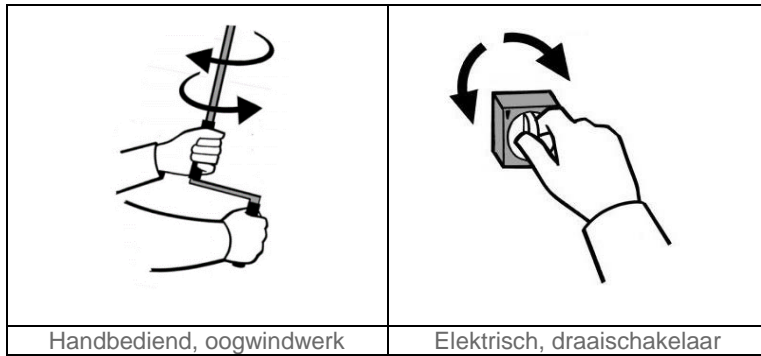

Van het knikarmterrasscherm PB Blanes zijn er de volgende mogelijkheden:

Bedieningsmethodes