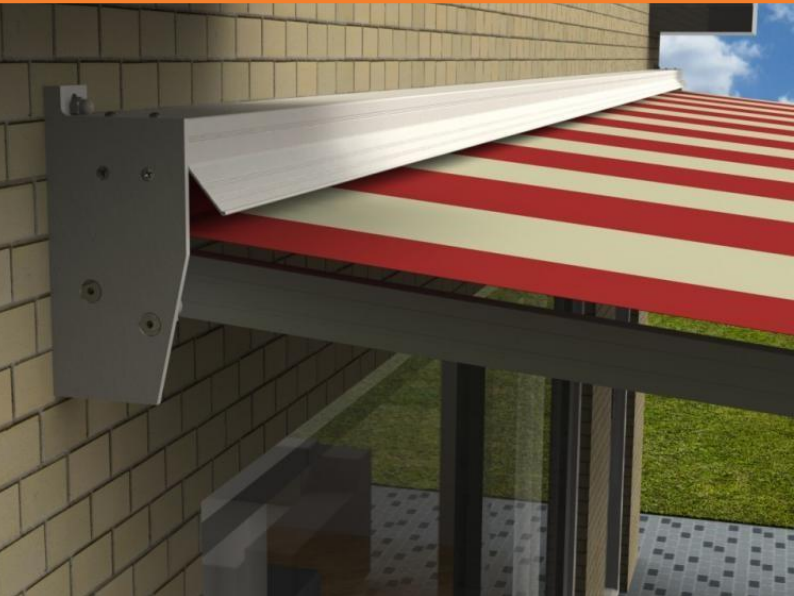

Knikarmterrasschermb PB Blanes

Het knikarmschermb, de PB Blanes is een “strak” model zonwering. Dit scherm heeft standaard montagesteunen met een inhaaksysteem, maar heeft ook plafondsteunen. Deze plafondsteunen zijn bijvoorbeeld geschikt bij montage onder een balkonvloer. Ook verlengde kapsteunen zijn bij de PB Blanes toepasbaar. Deze kunt u gebruiken bij montage op een aanbouw, u kunt hiermee uw montageophangpunten in lagere stabielere metsellagen aanbrengen. U zult bij de PB Blanes standaard een montagesetje met CE-bouten van ons ontvangen.

Knikarmen

Gemaakt van aluminium koker profielen waarin sterke veren de dubbele kabels op spanning houden. Alle toegepaste bout-, moer, of assen zijn gemaakt van roest vrij staal.

Doeken

Er kan een keuze worden gemaakt uit 17 doeksoorten, deze geselecteerde doeken zijn de meest verkochte doeksoorten. Het doek is 100% acryl geweven en heeft een gewicht van ca. 310 gram per m². De doeken zijn vuil-, en waterafstotend. De doeken beschermen u tegen UV straling en zonnwarmte. De doeken bestaan uit banen. De banen worden aan elkaar gemaakt, waardoor rimpelvorming kan ontstaan (bij het oprollen zal het stiksel (dubbele stof) oprollen op de buis van het terrasschermb. Naast de dubbele stof zal enkele stof oprollen. Dit zorgt voor doekspanning.). Dit is een normaal technisch aspect, waarvan wij u middels deze uitleg in kennis stellen. Te uwer informatie: Elk model zonwering heeft dezelfde technische eigenschappen, ongeacht het merk.

Kleur

De PB Blanes kan standaard worden uitgevoerd in technisch geanodiseerd aluminium (zilverkleurig) of in roomwit, ca. ral 9001.

Bediening

Indien u kiest voor een Somfy motor met een handzender, dan kunt u de trilsensor voor op de voorlijst kiezen, zodat uw scherm bij een te harde wind automatisch sluit.