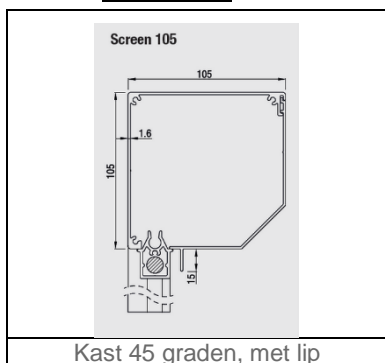

Van de screen PB 105 zijn er de volgende mogelijkheden:

Kasttypes