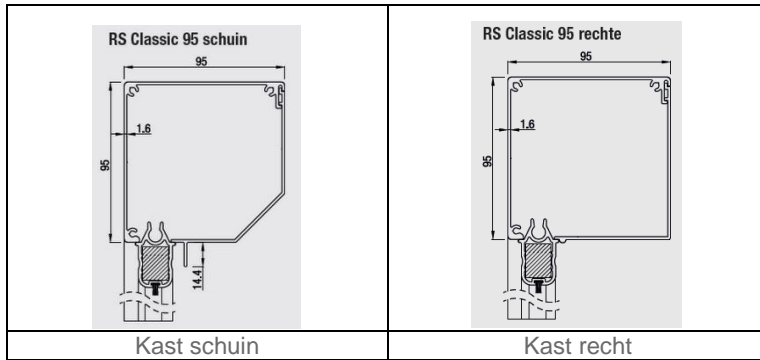

Van de ritsscreen PB 95 zijn er de volgende mogelijkheden:

Kasttypes