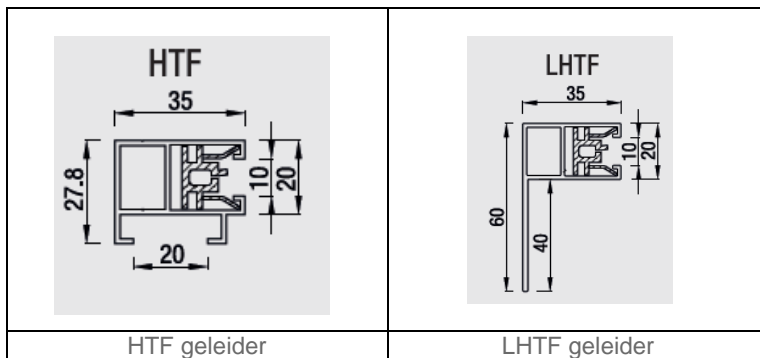

Maximale afmetingen:

Max. breedte: 350 cm | Max. hoogte: 280 cm

De voordelen van Prijsberekening:

- De grootste internetwinkel van Nederland
- Montagemogelijkheden bij u aan huis
- De scherpste prijzen van Nederland

PRIJSBEREKENING.NL

Van de ritsscreen PB 95 zijn er de volgende mogelijkheden:

Kasttypes

Bedieningsmethodes

Geleiderstypes

Kastkleuren

Technisch Zilver	Zilver (CA. RAL 9006)	Crème Wit (CA. RAL 9001)	Reinwit (CA. RAL 9010)
Antraciet Grijs (CA. RAL 7016)	Verkeerswit (CA. RAL 9016)	Dennengroen (CA. RAL 9016)	Staalblauw (CA. RAL 5011)
Licht Ivoor (CA. RAL 1015)			