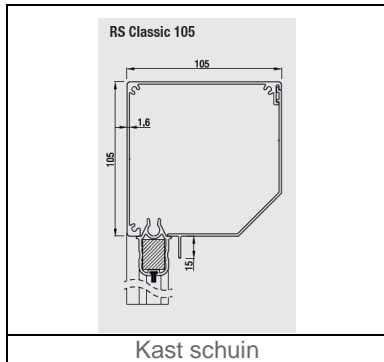

Van de ritsscreen PB 105 zijn er de volgende mogelijkheden:

Kasttypes