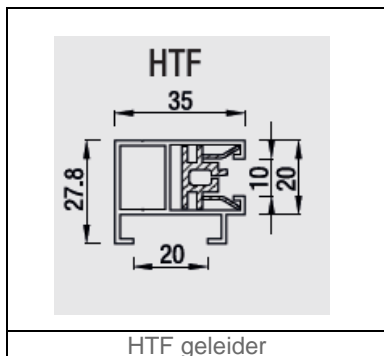

PRIJSBEREKENING.NL

Van de ritsscreen PB 105 zijn er de volgende mogelijkheden:

Kasttypes

Bedieningsmethodes

Geleiderstypes

Kastkleuren

Technisch Zilver	Zilver (CA. RAL 9006)	Crème Wit (CA. RAL 9001)	Reinwit (CA. RAL 9010)
Antraciet Grijs (CA. RAL 7016)	Verkeerswit (CA. RAL 9016)	Denngroen (CA. RAL 9016)	Staalblauw (CA. RAL 5011)
Licht Ivoor (CA. RAL 1015)			