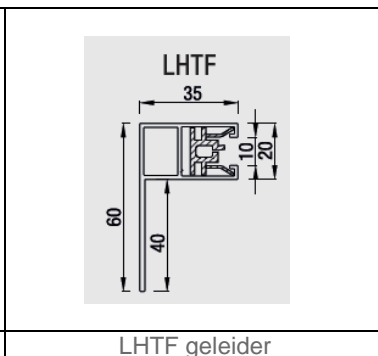

PRIJSBEREKENING.NL

Van de ritsscreen PB 105 zijn er de volgende mogelijkheden:

Kasttypes

Bedieningsmethodes

Geleiderstypes

Kastkleuren

Technisch Zilver	Zilver (CA. RAL 9006)	Crème Wit (CA. RAL 9001)	Reinwit (CA. RAL 9010)
Antraciet Grijs (CA. RAL 7016)	Verkeerswit (CA. RAL 9016)	Denngroen (CA. RAL 9016)	Staalblauw (CA. RAL 5011)
Licht Ivoor (CA. RAL 1015)			